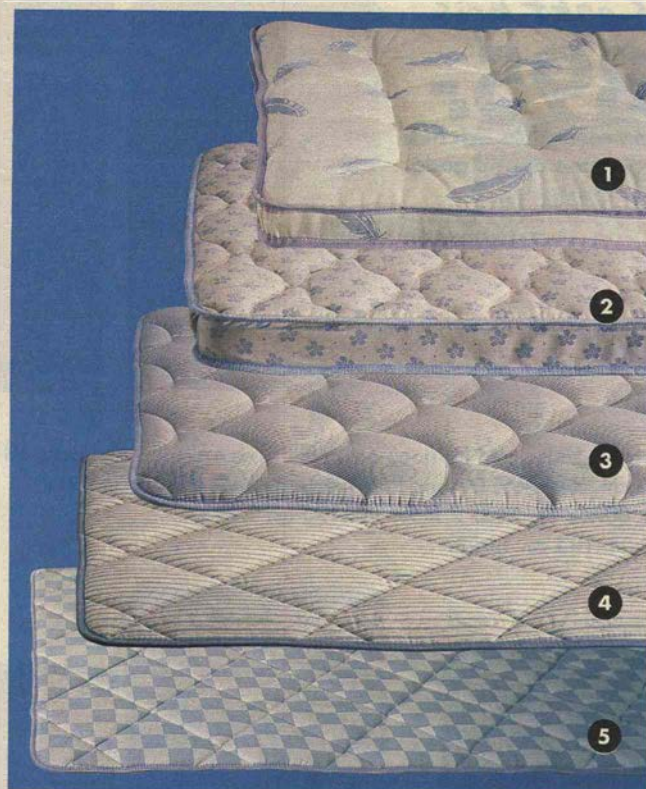

1. **1. EMIR LATEX bäddmadrass.** Hela 70 mm tjock och med en latexkärna för högsta komfort. Vändbar: Sommarsida med bomullsfiber som absorberar fukten från kroppen och ger en sval liggtyta. Vintersida med ren ny ull som isolerar och värmer.
2. **2. EMIR SUPERB bäddmadrass.** Hela 50 mm tjock. Kärna av polyeter. Vändbar: Sommarsida med bomull/polyesterfiber som ger en sval liggtyta. Vintersida med med värmereflekterande matta och polyesterfiber som isolerar och värmer. Avtagbart bolster för kulörtvätt 40° – lätt att hålla sängen ren och fräsch.
3. **3. EMIR HARMONI bäddmadrass.** 30 mm tjock. Kärna av polyeter/ fibervadd. Tvättbar 60° – lätt att hålla sängen ren och fräsch.
4. **4. EMIR KLASSISK bäddmadrass.** 20 mm tjock. Kärna av polyeter /fibervadd. Tvättbar i 60° – lätt att hålla sängen ren och fräsch.
5. **5. EMIR GENERÖS bäddmadrass.** 20 mm tjock. Tvättbar i 60°.

mått	LATEX	SUPERB	HARMONI	KLASSISK	GENERÖS
80x200 cm	845.-	555.-	325.-	230.-	220.-
90x200 cm	895.-	595.-	350.-	250.-	240.-
105x200 cm	1.075.-	715.-	420.-	300.-	250.-
120x200 cm	1.290.-	855.-	500.-	360.-	350.-
160x200 cm	1.675.-	1.115.-	650.-	470.-	460.-
180x200 cm	2.095.-	1.395.-	815.-	585.-	570.-

► SENCELLO 12 cm polyetermadrass.

Tre skikt polyeter med profilerad ytterskikt för god följsamhet. Tvättbart bolster, 100% bomull.
80x200 cm **450.-** 105x200 cm **665.-** 140x200 cm **825.-**
90x200 cm **475.-** 120x200 cm **695.-**

IKEAs bästa sova-gott-tips

- Du sover bäst i ett rum där temperaturen ligger runt 17-18°. Välj täcke efter hur varmt du vill ha det närmast kroppen.
- Bra luftcirkulation gör att du sover bättre. Dukan t.ex. ha ett fönster lite på glänt.
- Om du kan välja så ha sovrummet i den tysta delen av din bostad så att du får lugn och ro. Släck eller avskärma störande ljus så att också hjärnan kan koppla av från alla intryck. Täta rullgardiner eller kraftigare gardiner hjälper.
- Ett madrasskydd gör det lättare att hålla

sängen ren och fräsch.

- Vrid madrass + bäddmadrass 1/2 varv då och då för att fördela belastningen och behålla komforten.
- Läslampor med riktat ljus stör mindre. Bra om en vill sova och en vill läsa.
- Med en madrasskil jämnar du ut skarven i en dubbelsäng och höjer komfortkänslan.
- Valet av täcke och kudde är viktigt för din sömn. Vi ger dig gärna tips och råd.
- Viktigast av allt att du har en säng som passar just dig, som ger din kropp maximal vila.